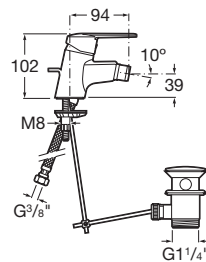

## CARACTERISTICI

Finisaj: Crom

Furtunuri de alimentare flexibile incluse

Locație de aplicare: Bideu

Mounting type: Montat pe margine

Scurgere automată

Tip de scurgere: Scurgere automată

Tip mixer: Cu monocomandă